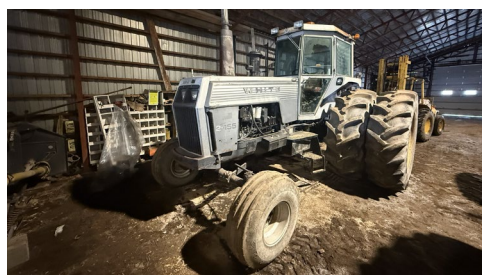

Tracteur Fiat Agri F110DT avec chargement frontal
Quicke 560

Tracteur White 2-155 avec roues double

Semoir White, modèle 8100, série HL10800139

Chariot élévateur diesel Dahmer, modèle WS1602F8

INSPECTION
500 LOTS

MARDI 24 MARS
8 H À 16 H

Visitez notre site web :
www.talbotencanteur.ca

Chariot élévateur diesel Dahmer side shift, modèle WS1602F8, capacité 8 000 livres

Rouleuse à grain Valmar

Silo pour mix mill

4 pneus Titan Agricole

Jantes

Mélangeur Sudenga

Plusieurs godets

Tracteur White 2-155 avec roues double

Tracteur Fiat Agri F-110DT avec chargeur frontal Quicke 560

Liste partielle, sujet à changement sans préavis

VENDEZ VOS ÉQUIPEMENTS AVEC NOUS ! 450-347-2233

**Remorque plateforme Maxi-Roule
7'X16', 2 essieux, capacité 7 000 livres**

Voiture à grain Parker 500

Blower pour ensilage sur pto

Liste partielle, sujet à changement sans préavis

VENDEZ VOS ÉQUIPEMENTS AVEC NOUS ! 450-347-2233