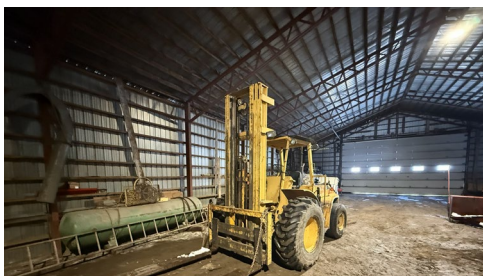

Tracteur Fiat Agri F110DT avec chargement frontal
Quicke 560

Tracteur White 2-155 avec roues double

Semoir White, modèle 8100, série HL10800139

Chariot élévateur diesel Dahmer, modèle WS1602F8

INSPECTION
500 LOTS

MARDI 24 MARS
8 H À 16 H

Visitez notre site web :
www.talbotencanteur.ca

Chariot élévateur diesel Dahmer side shift, modèle WS1602F8, capacité 8 000 livres

Rouleuse à grain Valmar

Silo pour mix mill

4 pneus Titan Agricole

Remorque fermée 2 essieux Cargo CE 714, 2006 avec sections de coffre en bois

Herse à disque écolo champ

**Faucheuse à disque 3 points sur pto
Kuhn, modèle GMD600**

**Voiture à benne basculante Tandem
8'X6', 2 essieux**

**Remorque plateforme Maxi-Roule
7'X16', 2 essieux, capacité 7 000 livres**

Voiture à grain Parker 500

Blower pour ensilage sur pto

Liste partielle, sujet à changement sans préavis

VENDEZ VOS ÉQUIPEMENTS AVEC NOUS ! 450-347-2233