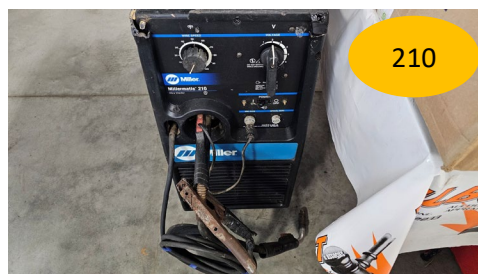

MARDI 24 MARS
8 H À 16 H

Visitez notre site web :
www.talbotencanteur.ca

Chariot élévateur diesel Dahmer side shift, modèle WS1602F8, capacité 8 000 livres

Rouleuse à grain Valmar

Silo pour mix mill

4 pneus Titan Agricole

**Remorque plateforme Maxi-Roule
7'X16', 2 essieux, capacité 7 000 livres**

Voiture à grain Parker 500

Blower pour ensilage sur pto

Liste partielle, sujet à changement sans préavis

VENDEZ VOS ÉQUIPEMENTS AVEC NOUS ! 450-347-2233

Sur roues

PTO

Rétractable

Vis à grain double

Vis entrée

Semi-auto.

210

Soudeuse Miller Millermatic