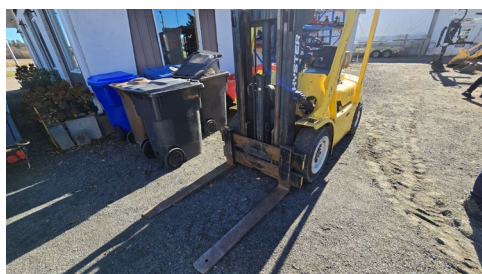

Mini excavatrice Bobcat avec pouce, traction neuve

Excavatrice 2015, 328 DLCR

10 remorques 53' réfrigérées dont 2 dry box

Tracteur Kubota 4X4, cabine avec chargeur frontal et souffleur

INSPECTION
450 LOTS

MARDI 31 MARS
8 H À 16 H

Visitez notre site web :
www.talbotencanteur.ca

Chariot élévateur au propane Hyster, roues soft, ± 5 000 LB

Remorque plateforme col de cygne
Megcass, 20' avec rampes, 2 essieux

Nacelle Haulotte sur remorque, modèle 4527A

Camionnette 4X4 GMC Sierra SLE, 2011, moteur Diesel, 6.6 litres, crew cab

Mini chargeur multi-track, modèle
RT20DT, godet 42"

Ford F-250 2016, propane et essence, crew cab, boîte 8'

Rétrocaveuse Case 580B boom extensible, 5 091 h, godet avant 80" et arrière 24"

Marteau hydraulique Danda 360 V

Ripper pour Cat 328

Ford Transit 250 gaz et propane, 2022 avec support à verre et coffre

Camion diesel Dodge, 2015, 4X4, Outdoorsman, moteur transmission neuf

Cisaille Rebel Pro 1/4 x 13', contrôle Delem DAC-360T