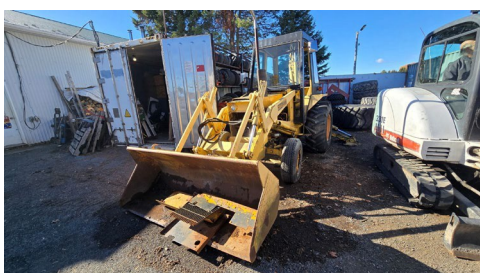

Mini excavatrice Bobcat avec pouce, traction neuve

Excavatrice 2015, 328 DLCR

10 remorques 53' réfrigérées dont 2 dry box

Tracteur Kubota 4X4, cabine avec chargeur frontal et souffleur

INSPECTION
450 LOTS

MARDI 31 MARS
8 H À 16 H

Visitez notre site web :
www.talbotencanteur.ca

Chariot élévateur au propane Hyster, roues soft, ± 5 000 LB

Remorque plateforme col de cygne
Megcass, 20' avec rampes, 2 essieux

Nacelle Haulotte sur remorque, modèle 4527A

Camionnette 4X4 GMC Sierra SLE, 2011, moteur Diesel, 6.6 litres, crew cab

Mini chargeur multi-track, modèle
RT20DT, godet 42"

Ford F-250 2016, propane et essence, crew cab, boîte 8'

Rétrocaveuse Case 580B boom extensible, 5 091 h, godet avant 80" et arrière 24"

Tracteur Kubota 1540 avec chargeur frontal

Excavatrice Doosan DX140 LCR-5, 2022

3 250 h

Conteneur maritime 40'

Chariot élévateur Toyota au propane, mât 3 sections, capacité 5 000 livres

Plaque vibrante Bomag, BRP 60/65