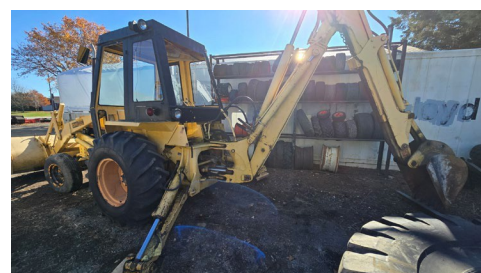

Mini excavatrice Bobcat avec pouce, traction neuve

Excavatrice 2015, 328 DLCR

10 remorques 53' réfrigérées dont 2 dry box

Tracteur Kubota 4X4, cabine avec chargeur frontal et souffleur

INSPECTION
450 LOTS

MARDI 31 MARS
8 H À 16 H

Visitez notre site web :
www.talbotencanteur.ca

Chariot élévateur au propane Hyster, roues soft, ± 5 000 LB

Remorque plateforme col de cygne
Megcass, 20' avec rampes, 2 essieux

Nacelle Haulotte sur remorque, modèle 4527A

Camionnette 4X4 GMC Sierra SLE, 2011, moteur Diesel, 6.6 litres, crew cab

Mini chargeur multi-track, modèle
RT20DT, godet 42"

Ford F-250 2016, propane et essence, crew cab, boîte 8'

Rétrocaveuse Case 580B boom extensible, 5 091 h, godet avant 80" et arrière 24"

Tracteur Kubota 1540 avec chargeur frontal

Excavatrice Doosan DX140 LCR-5, 2022

3 250 h

Conteneur maritime 40'

Chariot élévateur Toyota au propane, mât 3 sections, capacité 5 000 livres

Plaque vibrante Bomag, BRP 60/65