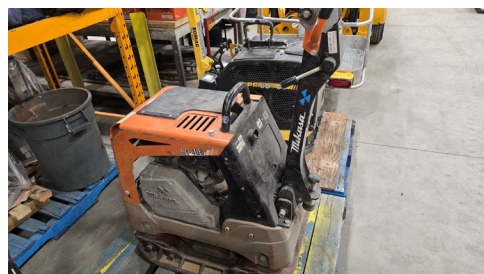

Camionnette 4X4 GMC Sierra SLE, 2011, moteur Diesel, 6.6 litres, crew cab

Mini chargeur multi-track, modèle
RT20DT, godet 42"

Ford F-250 2016, propane et essence, crew cab, boîte 8'

Rétrocaveuse Case 580B boom extensible, 5 091 h, godet avant 80" et arrière 24"

Tracteur Kubota 1540 avec chargeur frontal

Excavatrice Doosan DX140 LCR-5, 2022

3 250 h

Conteneur maritime 40'

Chariot élévateur Toyota au propane, mât 3 sections, capacité 5 000 livres

Plaque vibrante Bomag, BRP 60/65