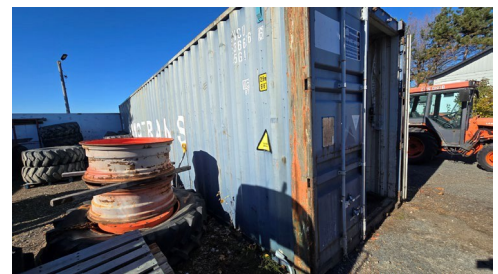

MARDI 31 MARS
8 H À 16 H

Visitez notre site web :
www.talbotencanteur.ca

Chariot élévateur au propane Hyster, roues soft, ± 5 000 LB

Remorque plateforme col de cygne
Megcass, 20' avec rampes, 2 essieux

Nacelle Haulotte sur remorque, modèle 4527A

Camionnette 4X4 GMC Sierra SLE, 2011, moteur Diesel, 6.6 litres, crew cab

Mini chargeur multi-track, modèle
RT20DT, godet 42"

Ford F-250 2016, propane et essence, crew cab, boîte 8'

Rétrocaveuse Case 580B boom extensible, 5 091 h, godet avant 80" et arrière 24"

Tracteur Kubota 1540 avec chargeur frontal

Excavatrice Doosan DX140 LCR-5, 2022

3 250 h

Conteneur maritime 40'

Chariot élévateur Toyota au propane, mât 3 sections, capacité 5 000 livres

Plaque vibrante Bomag, BRP 60/65