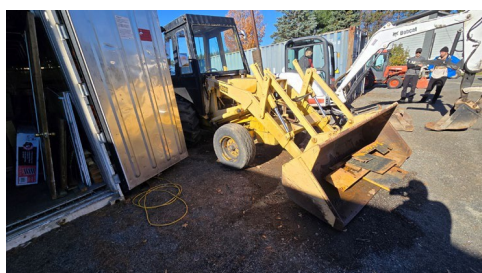

Mini excavatrice Bobcat avec pouce, traction neuve

Excavatrice 2015, 328 DLCR

10 remorques 53' réfrigérées dont 2 dry box

Tracteur Kubota 4X4, cabine avec chargeur frontal et souffleur

INSPECTION
450 LOTS

MARDI 31 MARS
8 H À 16 H

Visitez notre site web :
www.talbotencanteur.ca

Chariot élévateur au propane Hyster, roues soft, ± 5 000 LB

Remorque plateforme col de cygne
Megcass, 20' avec rampes, 2 essieux

Nacelle Haulotte sur remorque, modèle 4527A

Camionnette 4X4 GMC Sierra SLE, 2011, moteur Diesel, 6.6 litres, crew cab

Mini chargeur multi-track, modèle
RT20DT, godet 42"

Ford F-250 2016, propane et essence, crew cab, boîte 8'

Rétrocaveuse Case 580B boom extensible, 5 091 h, godet avant 80" et arrière 24"

Tracteur Kubota 1540 avec chargeur frontal

Excavatrice Doosan DX140 LCR-5, 2022

3 250 h

Conteneur maritime 40'

Chariot élévateur Toyota au propane, mât 3 sections, capacité 5 000 livres

Plaque vibrante Bomag, BRP 60/65