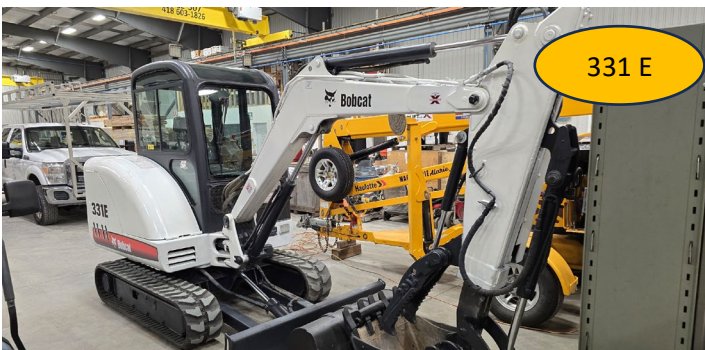

Mini excavatrice Bobcat avec pouce, traction neuve

Excavatrice 2015, 328 DLCR

10 remorques 53' réfrigérées dont 2 dry box

Tracteur Kubota 4X4, cabine avec chargeur frontal et souffleur

INSPECTION
450 LOTS

Camionnette 4X4 GMC Sierra SLE, 2011, moteur Diesel, 6.6 litres, crew cab

Mini chargeur multi-track, modèle
RT20DT, godet 42"

Ford F-250 2016, propane et essence, crew cab, boîte 8'

Rétrocaveuse Case 580B boom extensible, 5 091 h, godet avant 80" et arrière 24"

Camion tracteur Volvo, 10 roues, transmission automatique, 2013, VN670, couchette 72", moteur D13 Volvo, 455 HP, 12.8 litres

Camion tracteur Volvo 10 roues, transmission automatique, 2017, VN, couchette 72", moteur D13 Volvo, 455 HP, 12.8 litres

Camion tracteur Peterbilt 10 roues, transmission 8 vitesses Eaton Fuller, 2020, modèle 389, moteur refait

Camion tracteur Freightliner Cascadia 10 roues, transmission automatique, 2020, couchette 72", moteur DD15, 505 HP