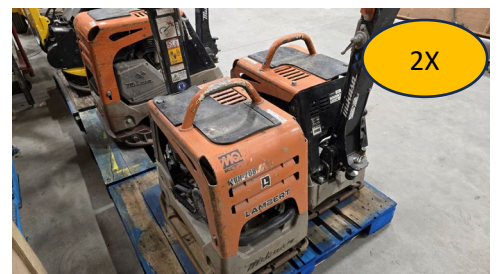

Plaque vibrante Mikasa MVH 208

Liste partielle, sujet à changement sans préavis

VENDEZ VOS ÉQUIPEMENTS AVEC NOUS ! 450-347-2233