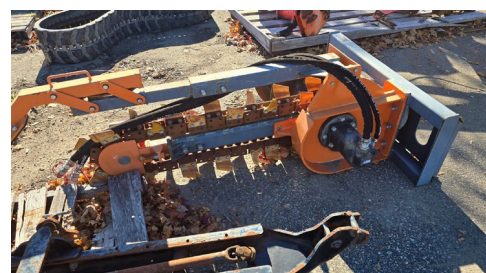

Camionnette 4X4 GMC Sierra SLE, 2011, moteur Diesel, 6.6 litres, crew cab

Mini chargeur multi-track, modèle
RT20DT, godet 42"

Ford F-250 2016, propane et essence, crew cab, boîte 8'

Rétrocaveuse Case 580B boom extensible, 5 091 h, godet avant 80" et arrière 24"

Pneus divers

Pneus divers

Pneus divers et jantes

Pièces PTO, lame, barre de tir, etc.

Pièces diverses Kubota

Ensemble de godets

Terrière 8" à 12"

Ensemble de fourches

Plusieurs lames niveleuses, 3 points

Lame à neige

Godet et grappin hydraulique Wolverine, GB-11-72W

Creuse tranchée hydraulique TMG industrie, SDT36

Liste partielle, sujet à changement sans préavis

INSPECTION DES LOTS : MARDI LE 31 MARS 2026 BIENVENUE À TOUS!