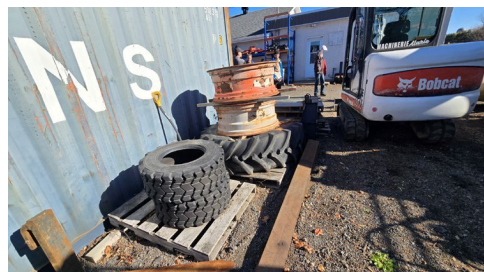

Pneus divers et jantes