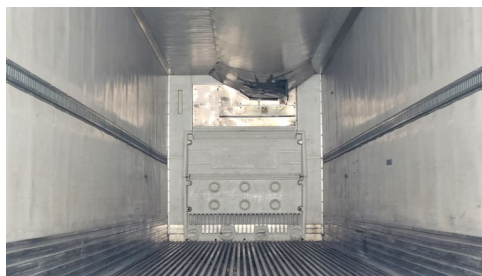

Remorque 53' réfrigérée Thermo King, Great Dane UPIII, 2 essieux, 2012